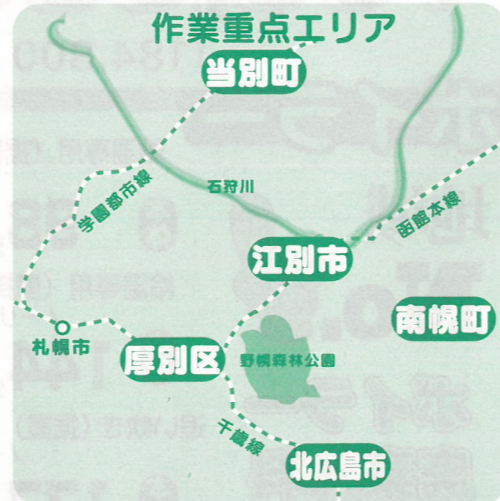

無料点検受付中!! 冬で屋根や外壁傷んでいませんか?

塗装工事

壁・屋根まるごとパック
キャンペーン実施中

シリコン塗装

自社施工 仮設足場・高圧洗浄 無料

(期待耐久年数 10年)

- 汚れ防止
- 耐久性抜群

壁 150㎡

44^〇25
万円

(486,750円 税込)

安心の
5年保証

(まるごとパック
の場合)

プレミアム特殊シリコン塗装

(期待耐久年数 15年)

- 汚れ防止
- シリコンを超える
  耐久性

壁 150㎡

48^〇75
万円

(536,250円 税込)

壁・屋根の目安
壁 150㎡ + 屋根 75㎡
■ シリコン材の場合
合計
513,750
円
(565,125円 税込)

<作業工程>

足場 → 洗浄 → 養生 → コーキング補修 → シーラー下地 → 中塗り → 上塗り

屋根

ガレージ

(税込価格)

シリコン材 1,045円/㎡ ※急勾配割増し (仮設足場別途) 通常サイズ 110,000円/1台

ロングサイズ
スチール物置
鉄骨カーポート } ... 現場見積

まるごとパック見積例

品名	単価	数量	金額
壁(シリコン)3回塗り	2,950	150㎡	442,500
屋根(シリコン)2回塗り	1,800	75㎡	135,000
屋根まわり破風部		一式	38,000
軒天ボード		一式	31,500
※サービス			
● 灯油タンク			
● コーキング補修			
小計			647,000
消費税			64,700
値引き			11,700
合計			700,000

外壁張替え

二重外壁で夏は涼しく冬は暖か
省エネリフォーム

外壁SD・屋根塗装 まるごとパックキャンペーン

※ぜひ他社様の見積りと
比較してみてください。

各メーカー
取り扱っております。

- 基礎塗装サービス ● 柱類塗装サービス
- ガス庫塗装サービス
- 灯油タンク塗装サービス

金属サイディング

40坪 1,080,000円~

※お支払いは各種ローンが御利用できます。 (1,188,000円 税込)

★ 窯業サイディング張替工事 1枚から承ります。

先ずはお問い
合わせください!

おかげさまで
38周年

まずはお電話を! 土・日曜日も営業

見積り
無料!!

フリーダイヤル

0120-10-3232

株式会社

αアルファリフォーム

屋根板金・外壁・水廻り・塗装・増改築の専門店です

▶ 本社 / 工務部 江別市東野幌本町19-22
TEL011-391-2652 FAX011-391-3606

アルファリフォーム 江別 検索

▶ 塗工部 / 資材センター 江別市野幌東町 64-1

LINE 公式アカウント